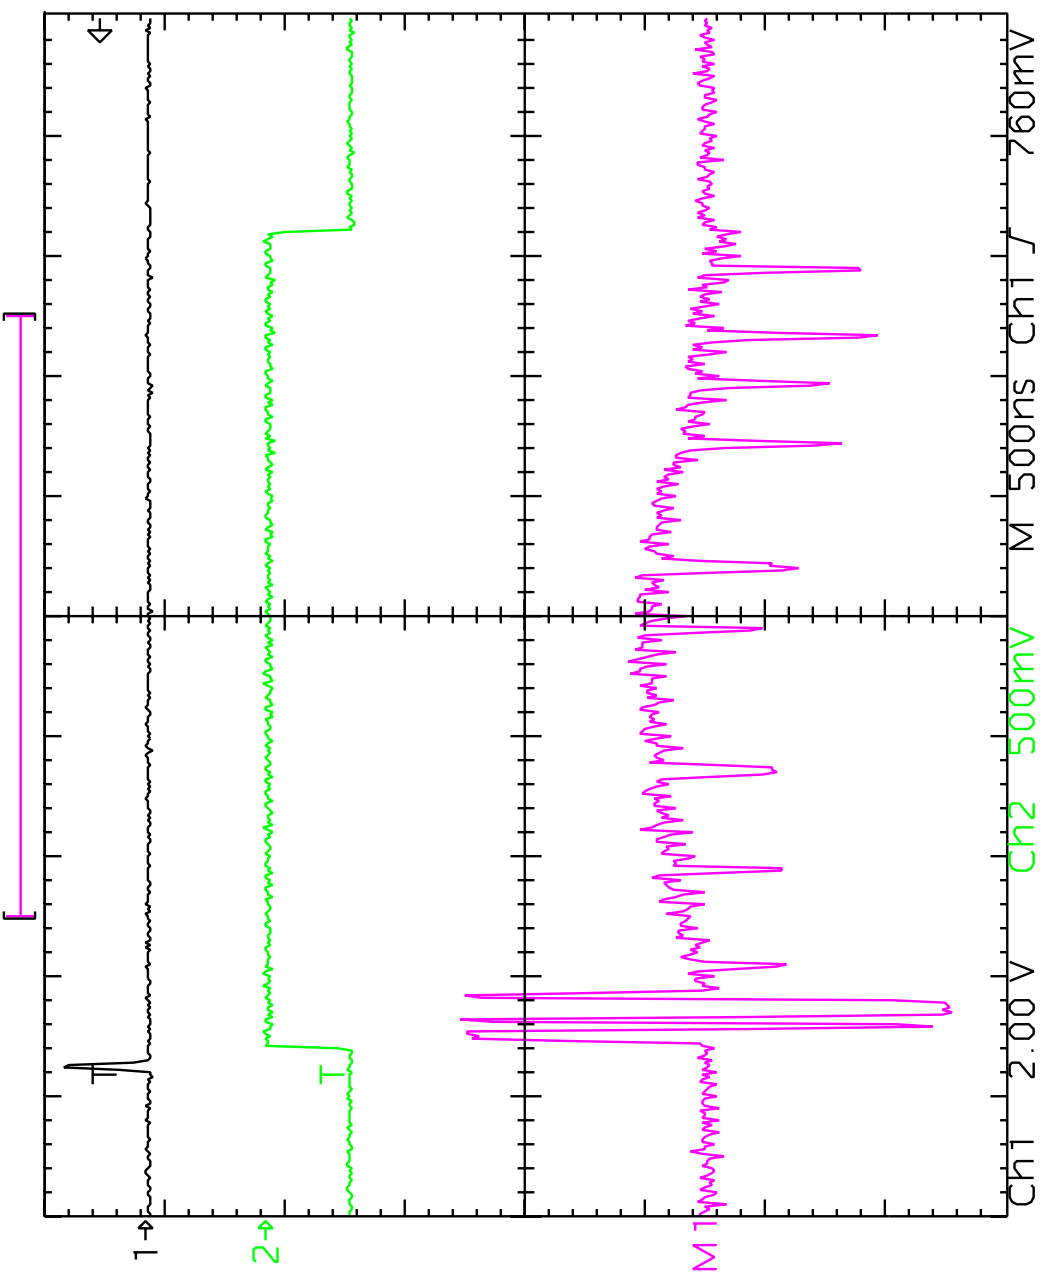

Tek Run: 100MS/s Hi Res

29 Jun 2001  
14:58:42

Math1 5.00mV 500ns